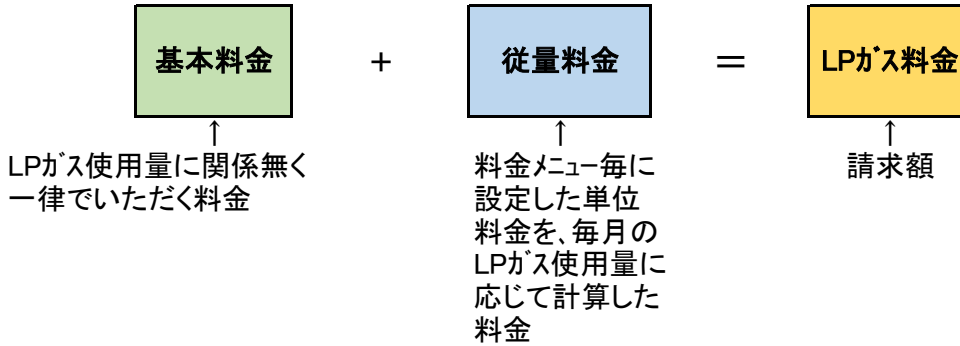

LPガス料金について

LPガス料金は、料金表に基づいて計算し、毎月所定の方法にてお支払頂きます。

標準LPガス料金

基本料金	使用量	
	0m ³ ～10m ³	1,450円
	10.1m ³ ～30m ³	1,650円
	30.1m ³ ～	2,550円

従量料金	使用量	
	0.1m ³ ～10m ³	445円/m ³
	10.1m ³ ～30m ³	425円/m ³
	30.1m ³ ～	395円/m ³